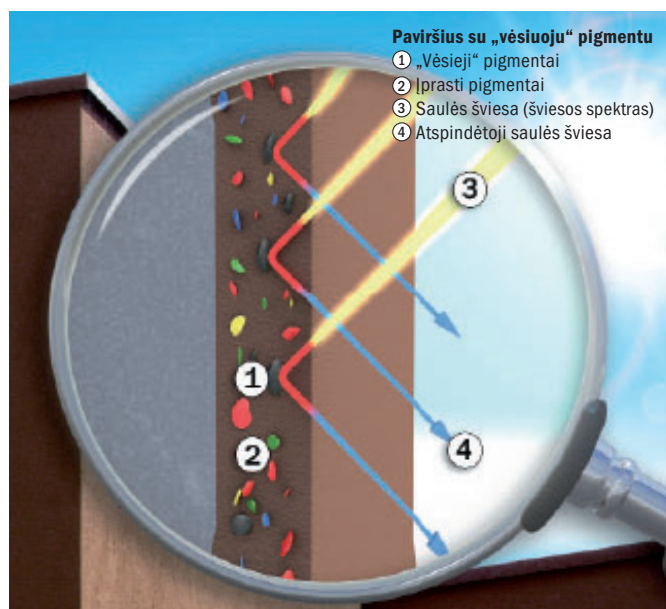

TSR prieš BRV (HBW)

Šviesos atspindžio koeficientas (angl. BRV / HBW, Brightness Reference Value) žymi žmogaus suvokiamą spalvos šviesumą. Koeficientas apskaičiuojamas lyginant spalvą su visiškai balta (HBW lygus 100) arba juoda (HBW lygus 0). Tačiau šviesio koeficientas nurodo tik regimąjį bangos ilgio diapozoną, o fasado šilumą lemia visa saulės spinduliuotė – taigi, taip pat ir ultravioletiniai, infraraudonieji spinduliai. Būtent šie duomenys matuojami atspindėtosios saulės spinduliuotės (angl. TSR, Total Solar Reflectance) verte. Kuo didesnė TSR vertė, tuo daugiau saulės spinduliuotės atspindima ir tuo mažesnis yra paviršiaus įkaitimas.