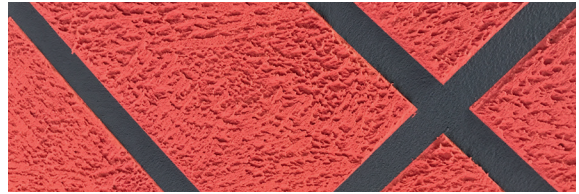

CreativTop Fine + CreativTop Trend