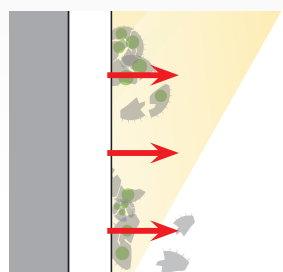

Ši reakcija skaido ant paviršiaus susikaupusį purvą, o jo dalelės pašalinamos vėjo.