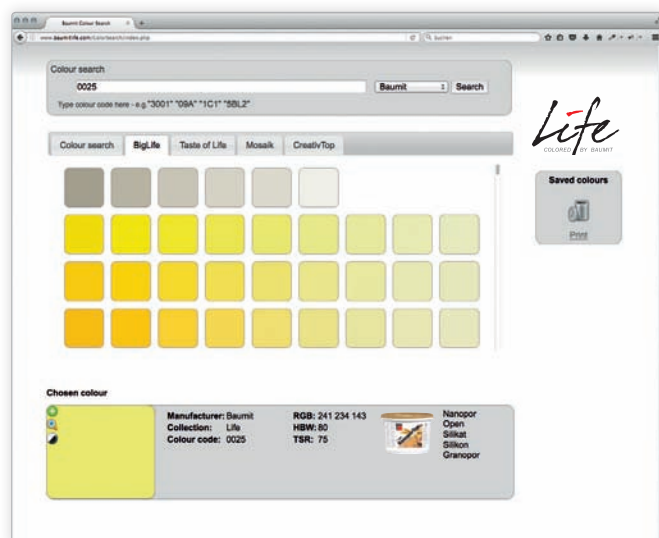

Life sistemos pagrindą sudaro 94 pagrindiniai spalviniai tonai, iš kurių kiekvienas turi dar po 8 atspalvius. Sudėtinių paletės dalių skaičius suapvalinamas 6 baltais atspalviais ir 36 tinko „Mosaik“ tipais.

Spalvos kodas ir tai, kas slypi už jo

Kiekvienas unikalus *Baunit* fasado atspalvis pažymėtas atskiru kodu. Jį sudaro 4 skaitmenys – pavyzdžiui, 0514. Pirmieji 3 skaitmenys nurodo spalvų eilutės numerį. Paskutinis skaitmuo žymi ryškumą. Jis varijuoja nuo 1 iki 9, kur 1 žymi patį sodriausią atspalvį, o 9 – patį šviesiausią.

Spalvų paieškai – daugybė inovatyvių priemonių

Kadangi iš 888 atspalvių išsirinkti patį mieliausią nėra lengva, Baumit sukūrė inovatyvių paieškos įrankį „ColorSearch“. Jį rasite interneto svetainėje www.baumitlife.com. Kitus atspalvius įvesti galite paspaudę ant nuorodos „Color Search“, taip pat – naudodami spalvų paletę Baumit Life.

„ColorSearch“ parodo jums pasirinktą Life spalvą ir jos apžvalgą. Pastarojoje nurodoma, su kuriais Baumit produktais galite naudoti pasirinktą spalvą. Be to, čia pateikiami ir įvairūs struktūrinio tinko atvaizdai. Naudotis šiuo įrankiu išties paprasta ir patogiu – pamėginkite patys.